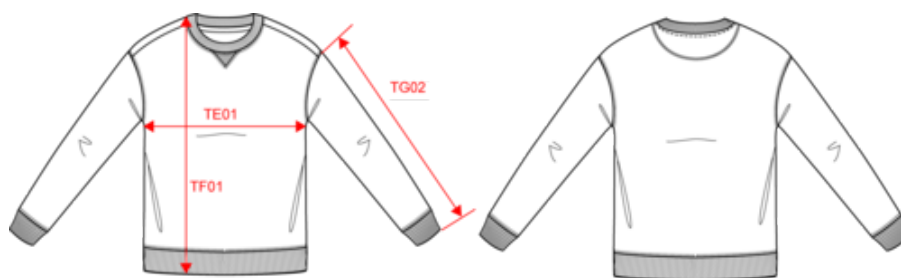

### Certifications

Dimensions (cm)

Mesures en cm	XS	S	M	L	XL	XXL
TE01 - 1/2 largeur poitrine à 1.5cm de l'emmanchure	55.00	58.00	61.00	64.00	67.00	70.00
TF01 - Hauteur totale de l'HSP	59.00	61.00	63.00	65.00	67.00	69.00
TG02 - Longueur manche longue	47.00	48.00	49.00	50.00	51.00	52.00